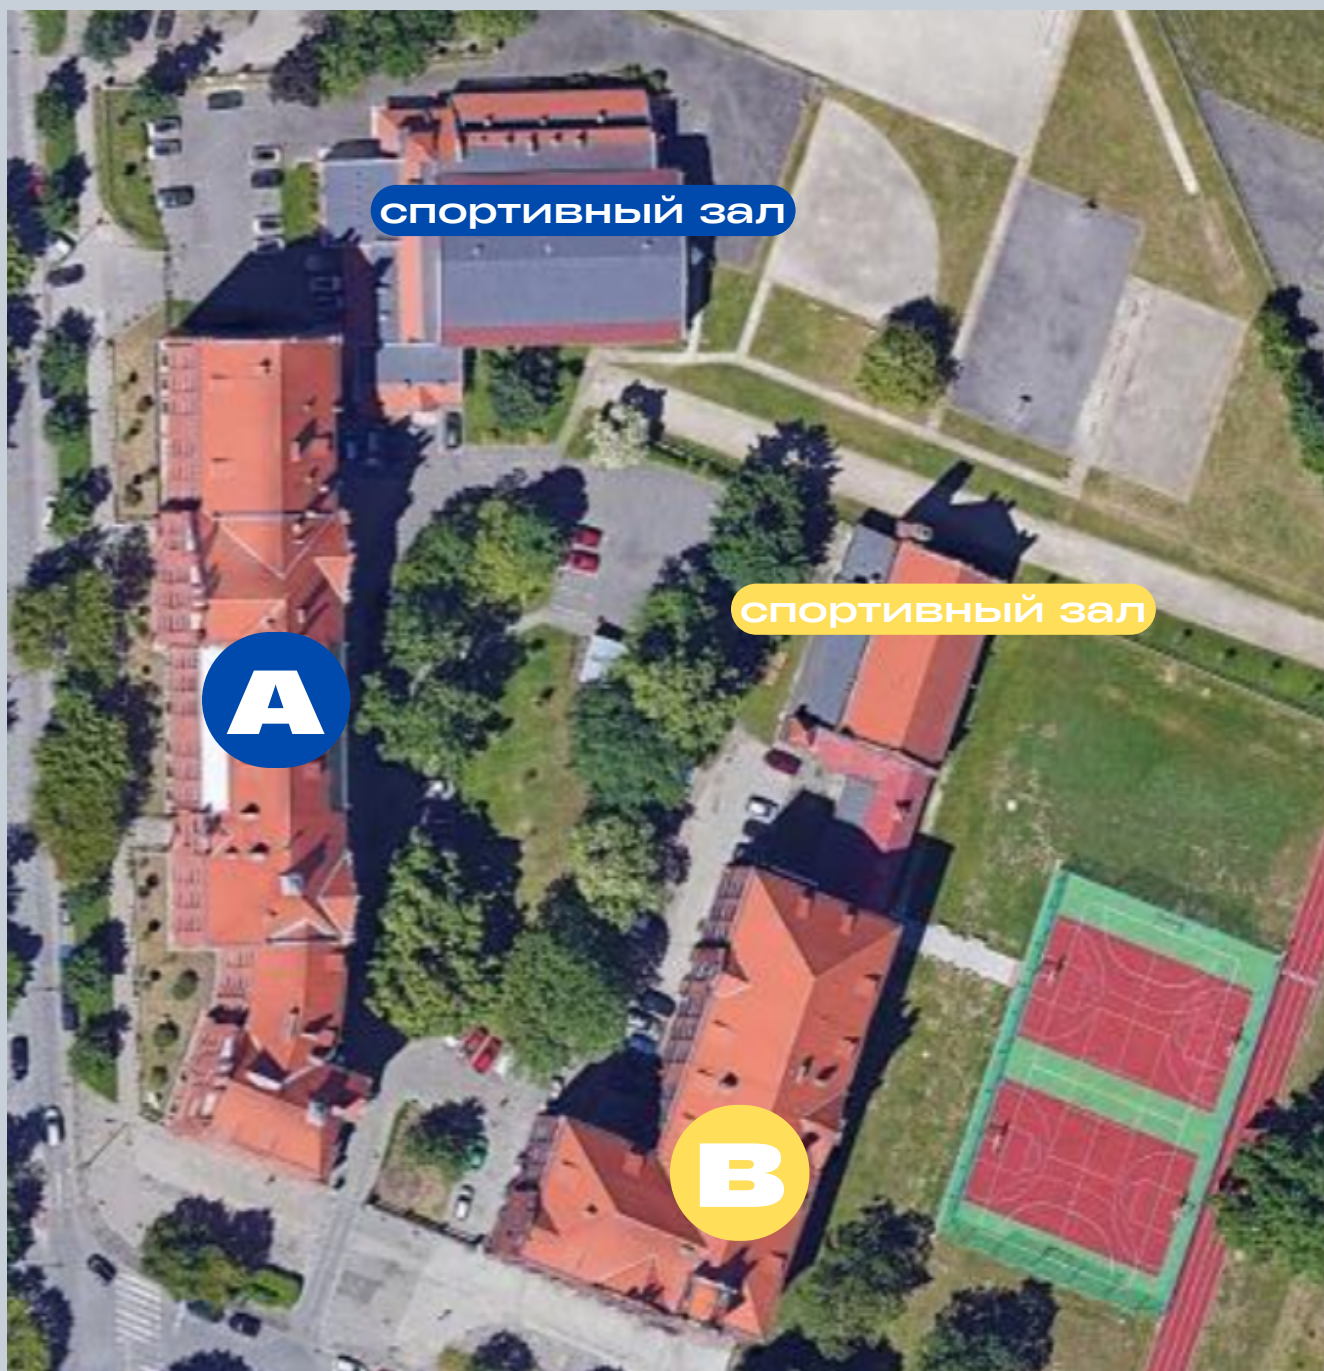

Школьные телефоны

Номера можно найти в нижней
части веб-сайта школы.